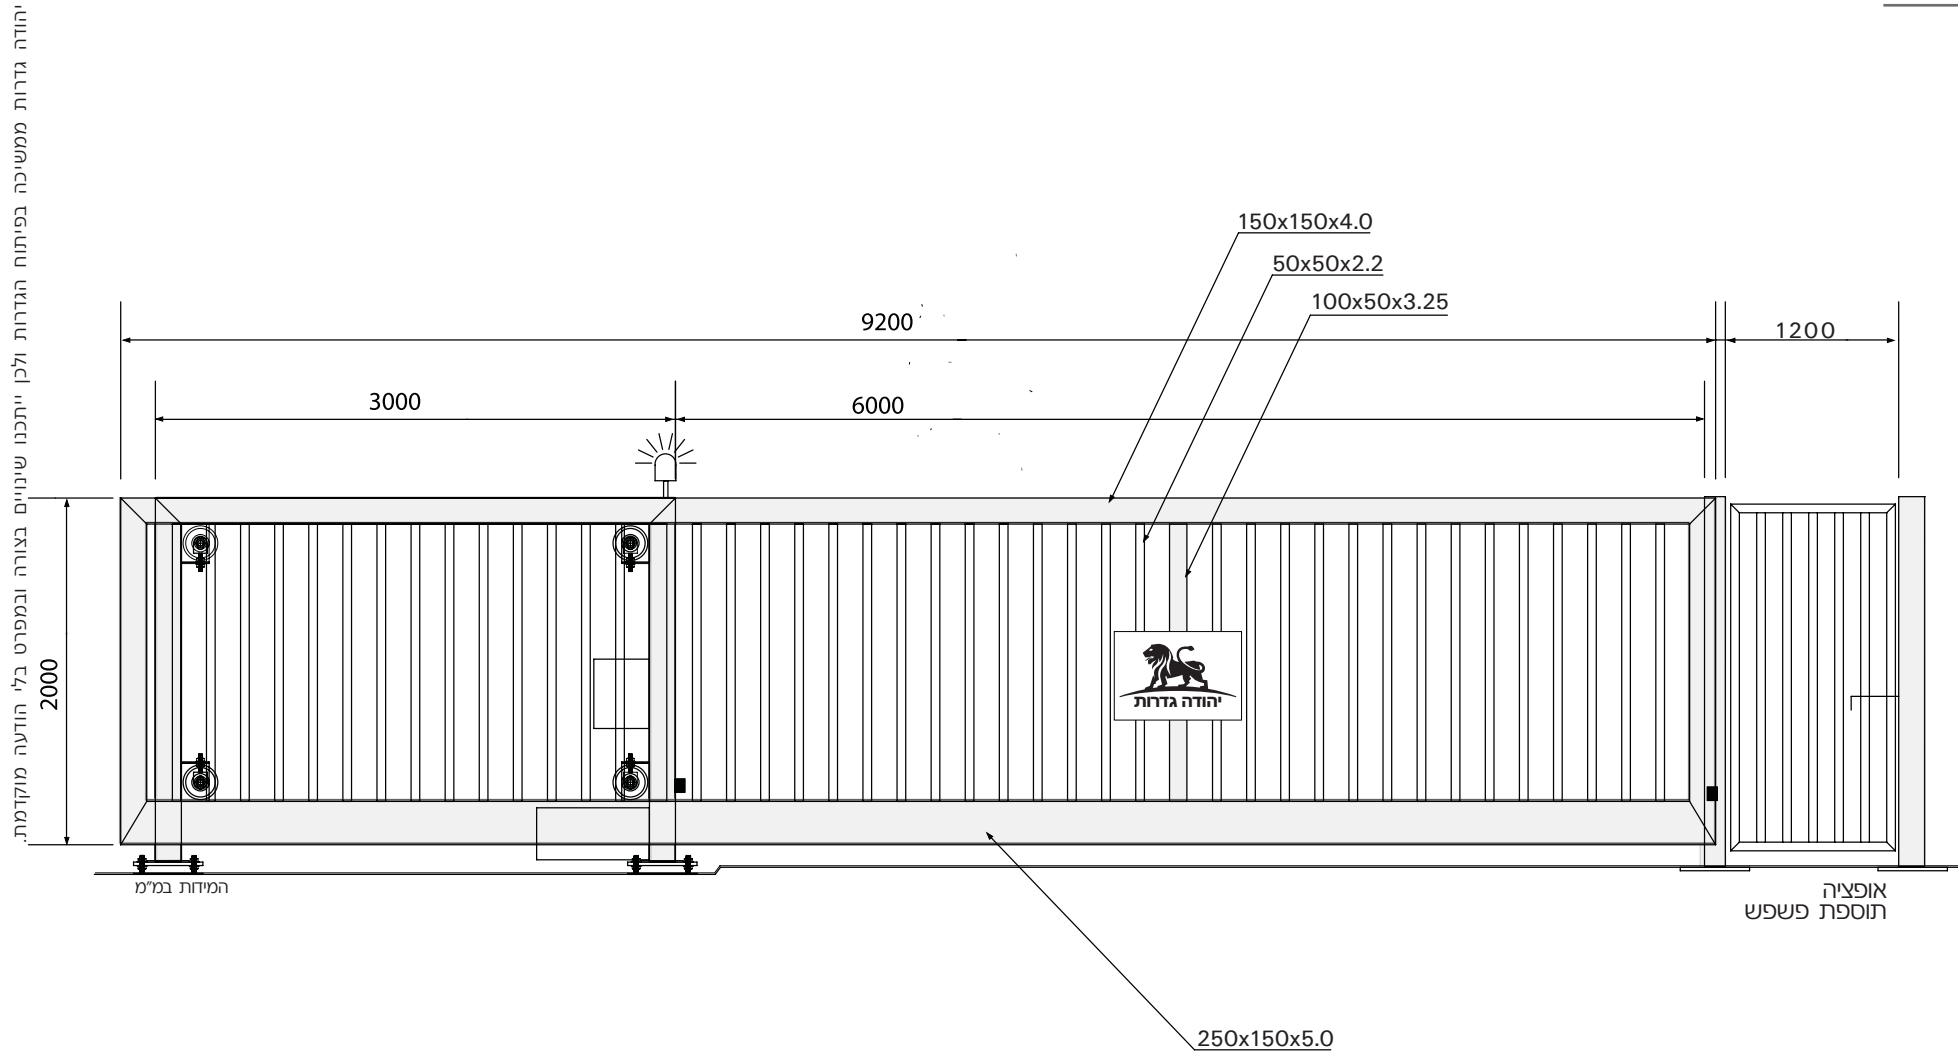

מגוון אפשרויות הפעלה: קוראי כרטיסים, הפעלה סלולרית, מערכת שלט רחוק ועוד. אפשרויות לתוספת מיגון נוסף ועיבי נגד התפרצות.

שערי הזהה קונזוליים (חופשים) בלי מסילה בקרקע. מיוצרים בהתאם לדגמי הגדרות השונים.

מתאימים להפעלה ידנית או אוטומטית כשערי כניסה/יציאה מבוקרים במפעלים, מוסדות, מתקנים ביטחוניים, מרכזים לגיסטים, מגרשי רכב, יישובים קהילתיים וכד'.

שערים קונזוליים

*מיחות תואמות לשער ברוחב (פתח אור): 6.0 מ'