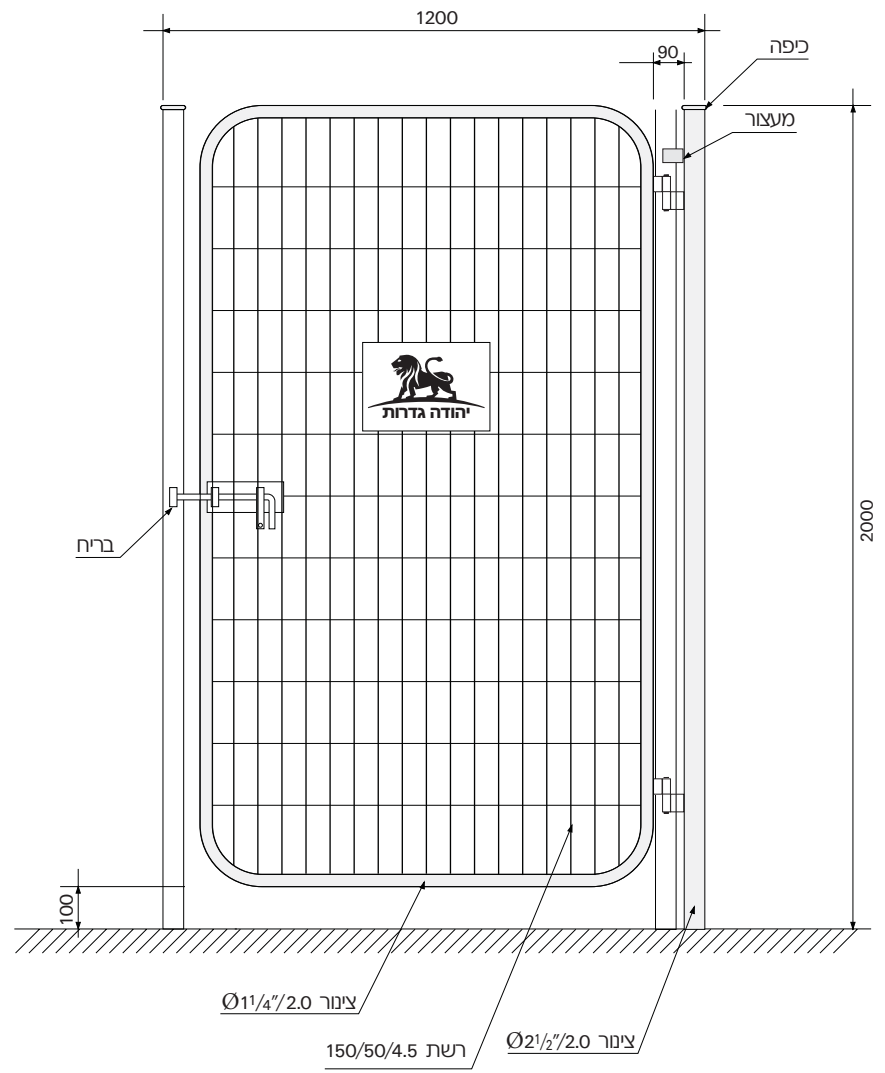

שערים

הפסגה ילד

פספס צבר

נעילה חשמלית או מכנית

פספס סביונית מזוגגת

שערים חד-כנפיים להולכי רגל. מיוצרים בהתאם לדגמי הגדרות השונים. מתאימים כשערים למעבר אדם, מילוט, שירות ועוד. מגוון אפשרויות נעילה: צילינדרים, בריחים, נעילה חשמלית, קוראי כרטיסים, קרוסלות ועוד.

פשפש רשת + משקוף

פשפש סביונית

יהודה גדרות ממשיכה בפיתוח הגדרות ולכן ייתכנו שינויים בצורה ובמפרט בלי הודעה מוקדמת.