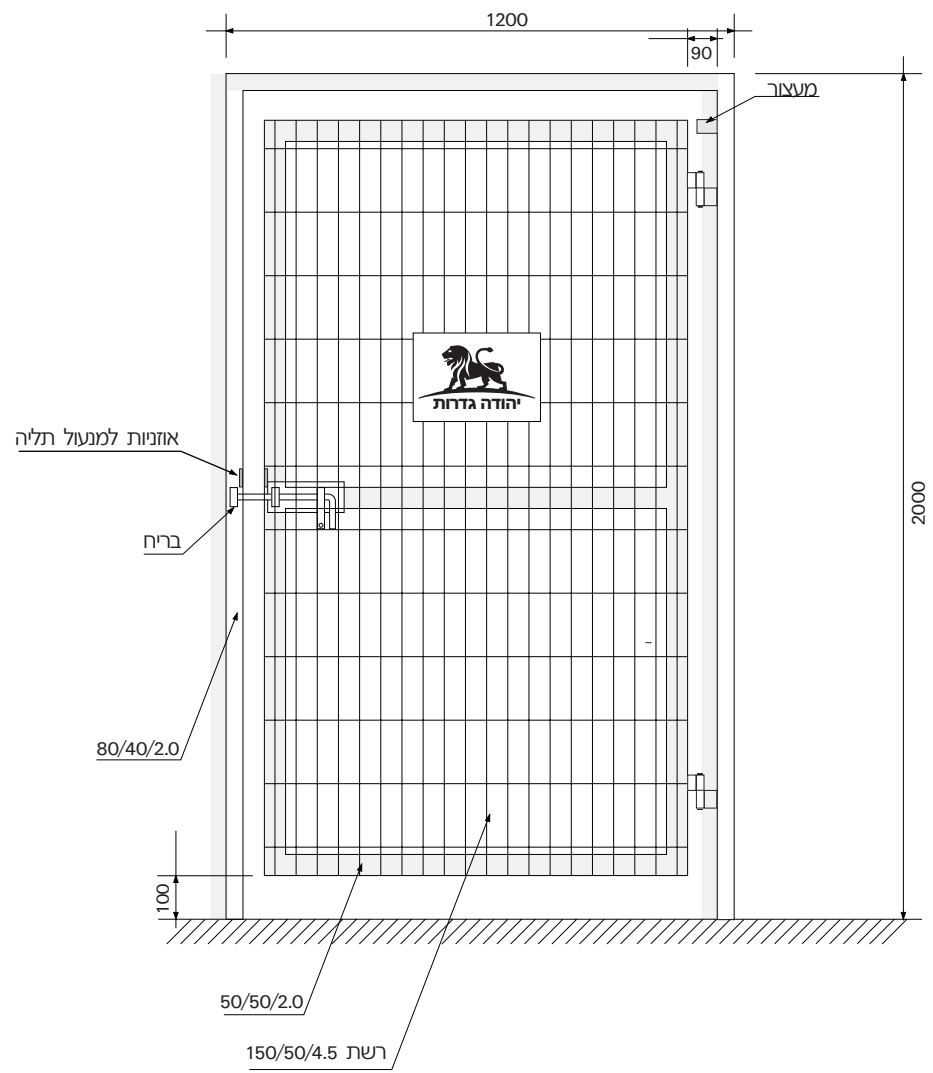

שערים

הפסגה ילד

פספס צבר

נעילה חשמלית או מכנית

פספס סביונית מזוגגת

שערים חד-כנפיים להולכי רגל. מיוצרים בהתאם לדגמי הגדרות השונים. מתאימים כשערים למעבר אדם, מילוט, שירות ועוד. מגוון אפשרויות נעילה: צילינדרים, בריחים, נעילה חשמלית, קוראי כרטיסים, קרוסלות ועוד.

פשפש רשת + משקוף

פשפש סביונית

יהודה גדרות ממשיכה בפיתוח הגדרות ולכן ייתכנו שינויים בצורה ובמפרט בלי הודעה מוקדמת.