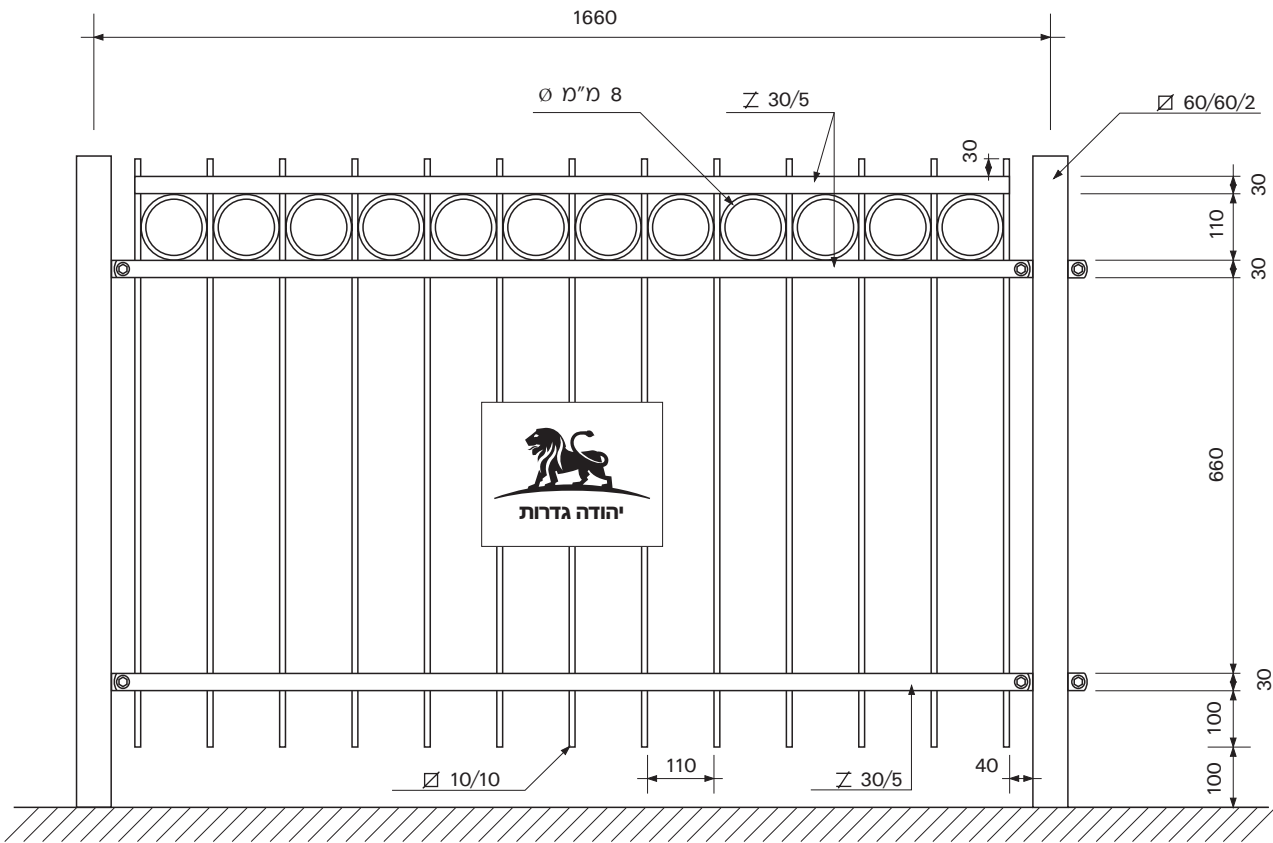

גדר המשלבת מכשול פיסי איכותי וחזות אסתטית נאה. מתאימה לגידור נוי בפארקים, גינות ועוד.

ביסוס: ראה בדף התקנות/עיגון עמודי גדר

יהודה גדרות ממשיכה בפיתוח הגדרות ולק ייתכנו שינויים בצורה ובמפרט בלי הודעה מוקדמת.