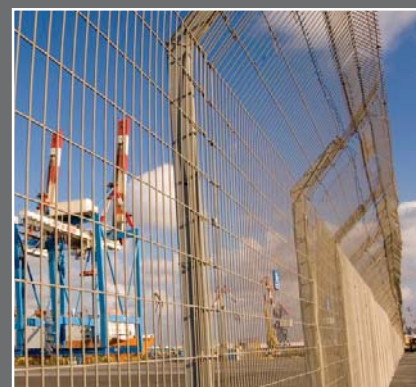

G שדרות משופר

שדרות משופר

G שדרות משופר

גדר ביטחונית המשמשת מכשול פיזי איכותי וקשיח להגנה היקפית. מתאימה לגידור רציף של שטחי אחסנה, יישובים, מפעלים, מתקנים ביטחוניים, מוסדות ועוד. משמשת תשתית לנשיאת מערכות אבטחה והתרעה אלקטרוניות מכל הסוגים.

יהודה גדרות ממשיכה בפיתוח הגדרות ולכן ייתכנו שינויים בצורה ובמפרט בלי הודעה מוקדמת.

מרכזי עמודים	מס' קליפסים	מס' חובקים	עמוד	רשת	פריסת רשת	גובה
3000	12	6	80/40/2.0	150/50/4.5	3200/2560	2350
3000	14	6	80/40/2.0	150/50/4.5	3200/2930	2650 *
2500	22	8	80/40/2.65	150/50/4.5	2700/3500	3150 **