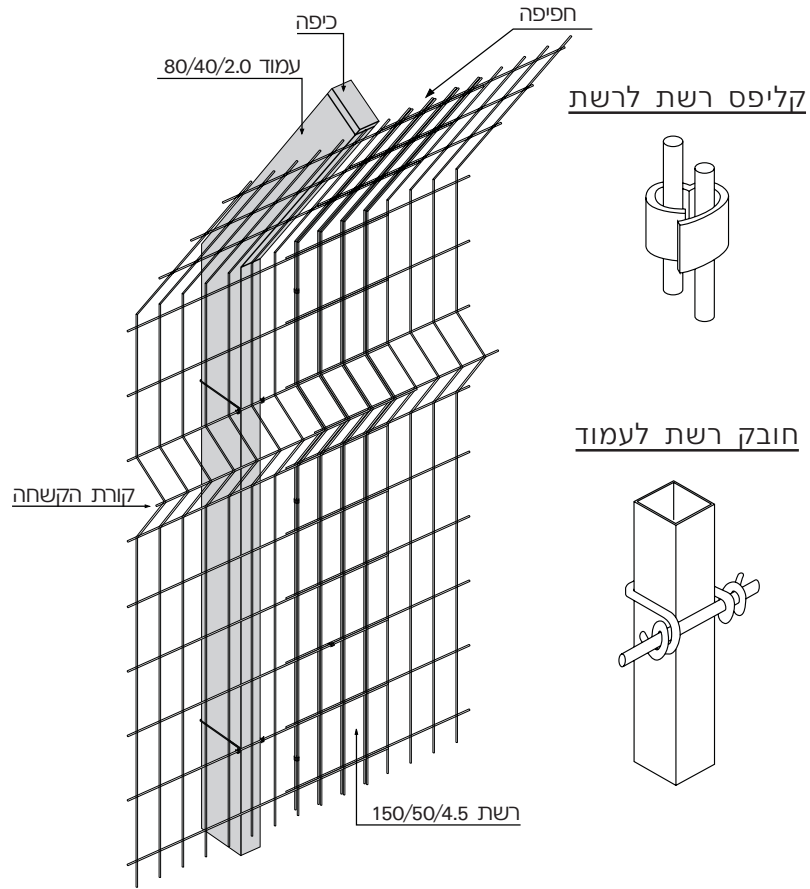

G שדרות משופר

שדרות משופר

G שדרות משופר

גדר ביטחונית המשמשת מכשול פיזי איכותי וקשיח להגנה היקפית. מתאימה לגידור רציף של שטחי אחסנה, יישובים, מפעלים, מתקנים ביטחוניים, מוסדות ועוד. משמשת תשתית לנשיאת מערכות אבטחה והתרעה אלקטרוניות מכל הסוגים.

יהודה גדרות ממשיכה בפיתוח הגדרות ולכן ייתכנו שינויים בצורה ובמפרט בלי הודעה מוקדמת.

מרכזי עמודים	מס' קליפסים	מס' חובקים	עמוד	רשת	פריסת רשת	גובה
3000	12	6	80/40/2.0	150/50/4.5	3200/2560	2350
3000	14	6	80/40/2.0	150/50/4.5	3200/2930	2650 *
2500	22	8	80/40/2.65	150/50/4.5	2700/3500	3150 **

המיזות במ"מ

* שדרות משופר (גבעון) - בלי קורת הקשחה
** שדרות G (גבעון)