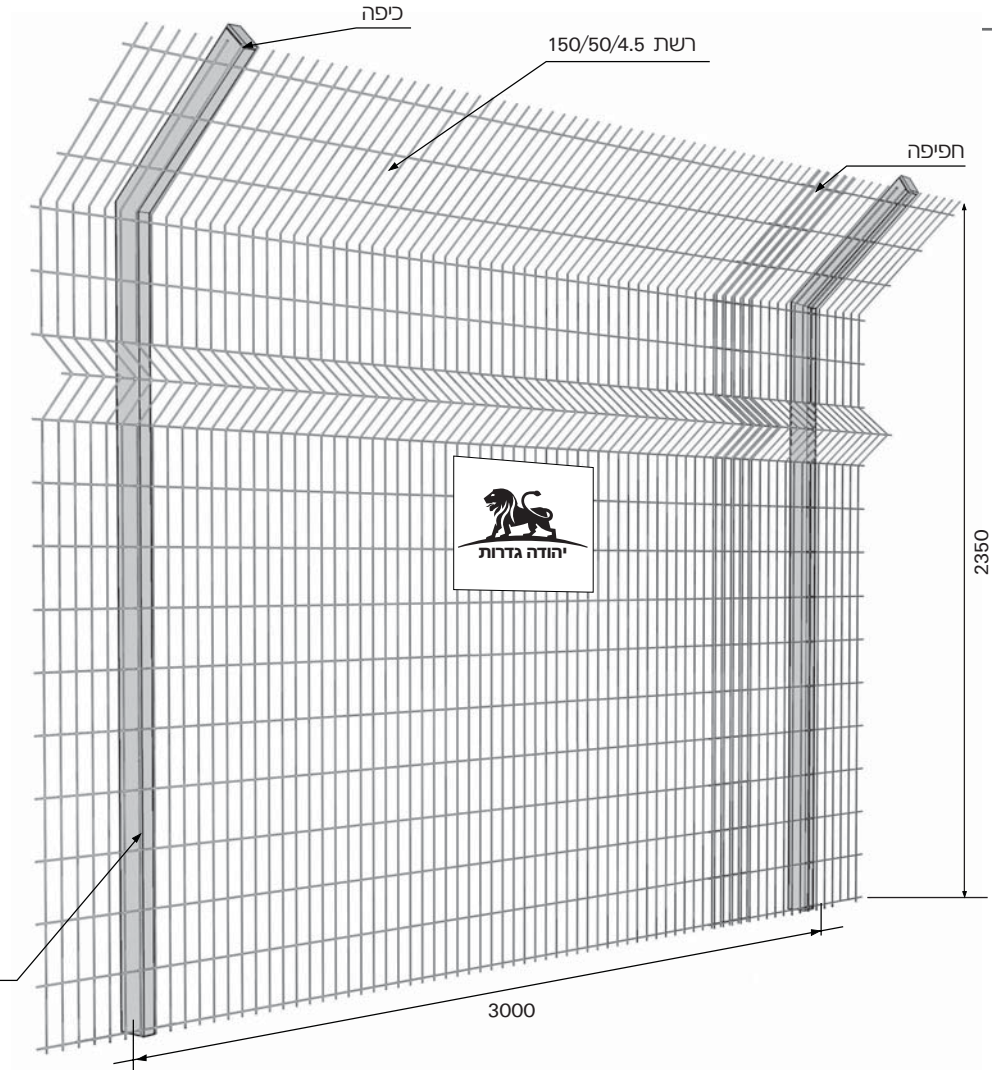

G שדרות משופר

שדרות משופר

G שדרות משופר

גדר ביטחונית המשמשת מכשול פיזי איכותי וקשיח להגנה היקפית. מתאימה לגידור רציף של שטחי אחסנה, יישובים, מפעלים, מתקנים ביטחוניים, מוסדות ועוד. משמשת תשתית לנשיאת מערכות אבטחה והתרעה אלקטרוניות מכל הסוגים.

יהודה גדרות ממשיכה בפיתוח הגדרות ולכן ייתכנו שינויים בצורה ובמפרט בלי הודעה מוקדמת.

מרכזי עמודים	מס' קליפסים	מס' חובקים	עמוד	רשת	פריסת רשת	גובה
3000	12	6	80/40/2.0	150/50/4.5	3200/2560	2350
3000	14	6	80/40/2.0	150/50/4.5	3200/2930	2650 *
2500	22	8	80/40/2.65	150/50/4.5	2700/3500	3150 **

המיזות במ"מ

* שדרות משופר (גבעון) - בלי קורת הקשחה
** שדרות G (גבעון)