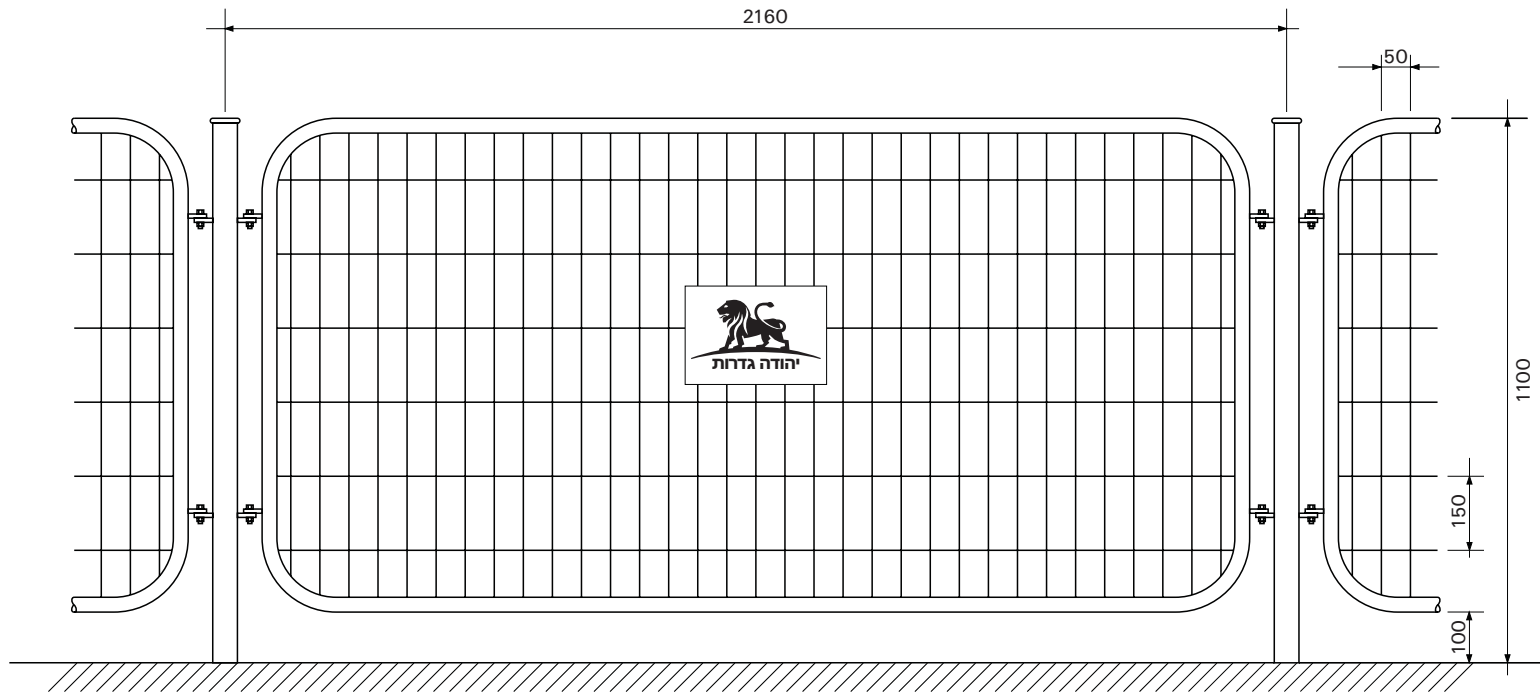

גדרות הפרדה ונוי

סביונית נוי

סביונית למפרדות תנועה

סביונית לבריכת שחייה

סביונית חץ

גדר הפרדה מודולרית המשלבת הפרדה קשיחה וחזות נאה. מתאימה לגדרות הפרדה ונוי, שטחי גינון, בריכות שחייה, מפרדות תנועה ועוד.

ביסוס: ראה בדף התקנות/עיגון עמודי גדר

רשת מזוגזגת - דגם חץ

| מרכזי עמודים | עמוד | רשת | מסגרת | גובה |
|--------------|---------------|------------|---------------|-------|
| 2160 | Ø 2" x 2.0 mm | 150/50/4.5 | Ø 1" x 2.0 mm | 600 |
| 2160 | Ø 2" x 2.0 mm | 150/50/4.5 | Ø 1" x 2.0 mm | 1100 |
| 2160 | Ø 2" x 2.0 mm | 150/50/5.0 | Ø 1" x 2.0 mm | 1200* |
| 2160 | Ø 2" x 2.0 mm | 150/50/5.0 | Ø 1" x 2.0 mm | 1600 |

המיחות במ"מ

* לפי תקן בריכות שחייה