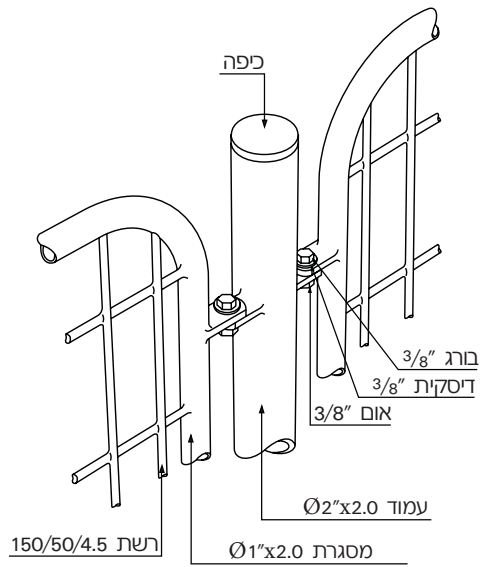

גדרות הפרדה ונוי

סביונית נוי

סביונית למפרדות תנועה

סביונית לבריכת שחייה

סביונית חץ

גדר הפרדה מודולרית המשלבת הפרדה קשיחה וחזות נאה. מתאימה לגדרות הפרדה ונוי, שטחי גינון, בריכות שחייה, מפרדות תנועה ועוד.

ביסוס: ראה בדף התקנות/עיגון עמודי גדר

רשת מזוגזגת - דגם חץ

| מרכזי עמודים | עמוד | רשת | מסגרת | גובה |
|--------------|---------------|------------|---------------|-------|
| 2160 | Ø 2" x 2.0 mm | 150/50/4.5 | Ø 1" x 2.0 mm | 600 |
| 2160 | Ø 2" x 2.0 mm | 150/50/4.5 | Ø 1" x 2.0 mm | 1100 |
| 2160 | Ø 2" x 2.0 mm | 150/50/5.0 | Ø 1" x 2.0 mm | 1200* |
| 2160 | Ø 2" x 2.0 mm | 150/50/5.0 | Ø 1" x 2.0 mm | 1600 |

המיחות במ"מ

* לפי תקן בריכות שחייה