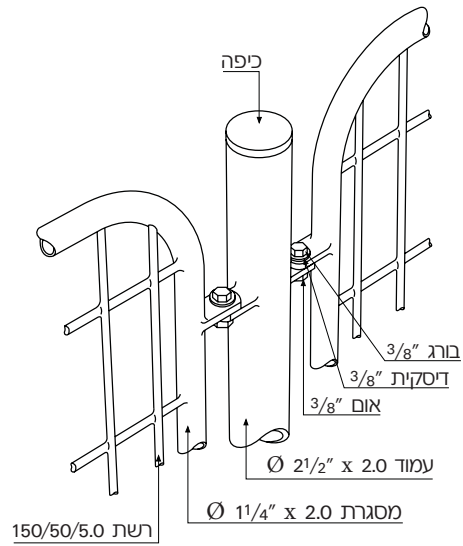

סבינוית

סבינוית חץ

סבינוית קרן

גדר רשת בעלת מסגרת צינור עגול המשלבת מכשול פיזי איכותי וחזות אסתטית נאה. מתאימה לגידור היקפי של מוסדות, מפעלים, פארקים, מרכזי בילוי ופנאי ועוד.

סביונית מוסדות

ביסוס: ראה בדף התקנות/עיגון עמודי גדר

דגם סביונית קרן

רשת מזוגגת דגם חץ

מרכזי עמודים	עמוד	רשת	מסגרת	גובה
2180	Ø 2 1/2" x 2.0 mm	150/50/5.0	Ø 1 1/4" x 2.0 mm	2000
2180	Ø 2 1/2" x 2.0 mm	150/50/5.0	Ø 1 1/4" x 2.0 mm	2500*

המיחית במ"מ

*בדגם סביונית קרן הגובה האנך מהקרקע 2350 מ"מ