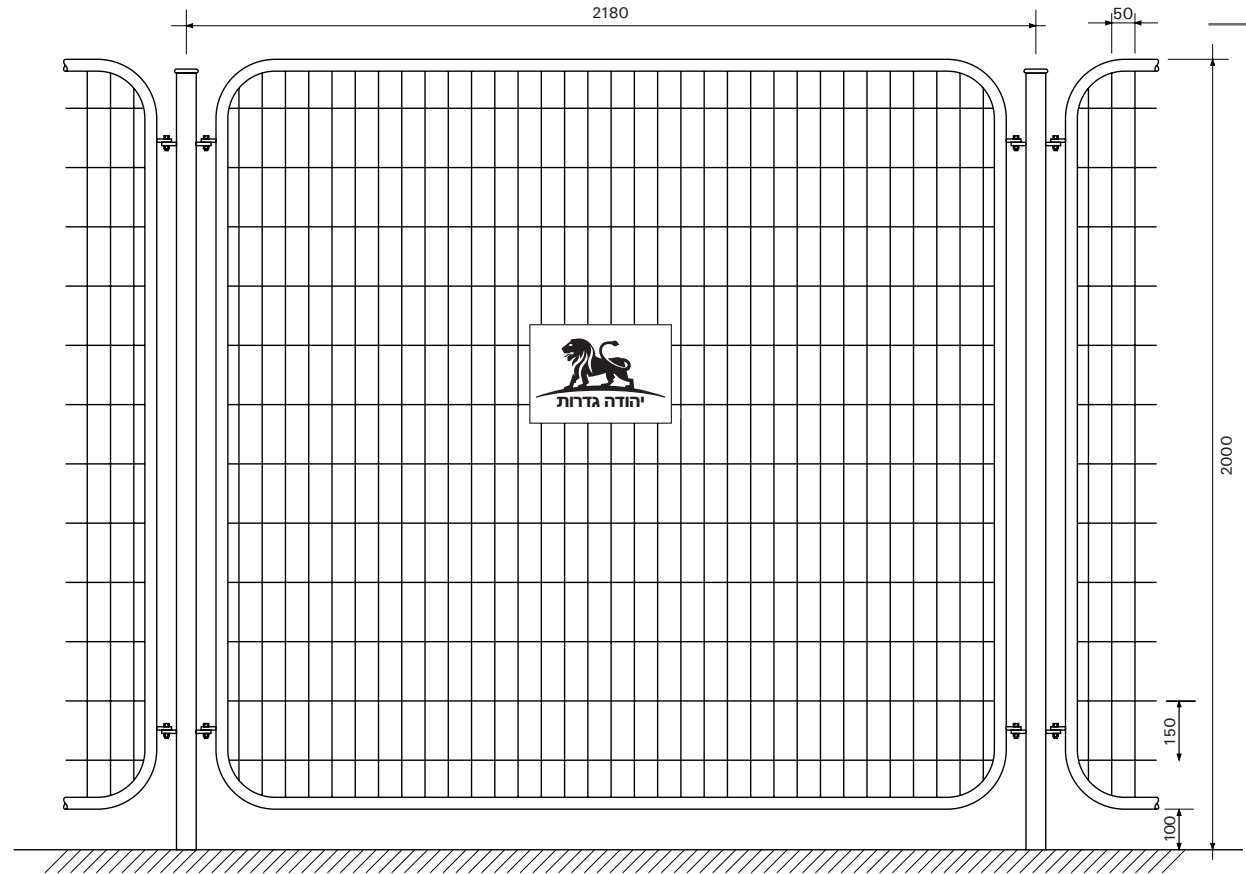

סבינוית

סבינוית חץ

סבינוית קרן

גדר רשת בעלת מסגרת צינור עגול המשלבת מכשול פיזי איכותי וחזות אסתטית נאה. מתאימה לגידור היקפי של מוסדות, מפעלים, פארקים, מרכזי בילוי ופנאי ועוד.

סביונית מוסדות

ביסוס: ראה בדף התקנות/עיגון עמודי גדר

דגם סביונית קרן

רשת מזוגגת דגם חץ

מרכזי עמודים	עמוד	רשת	מסגרת	גובה
2180	Ø 2 1/2" x 2.0 mm	150/50/5.0	Ø 1 1/4" x 2.0 mm	2000
2180	Ø 2 1/2" x 2.0 mm	150/50/5.0	Ø 1 1/4" x 2.0 mm	2500*

המיחית במ"מ

*בדגם סביונית קרן הגובה האנך מהקרקע 2350 מ"מ