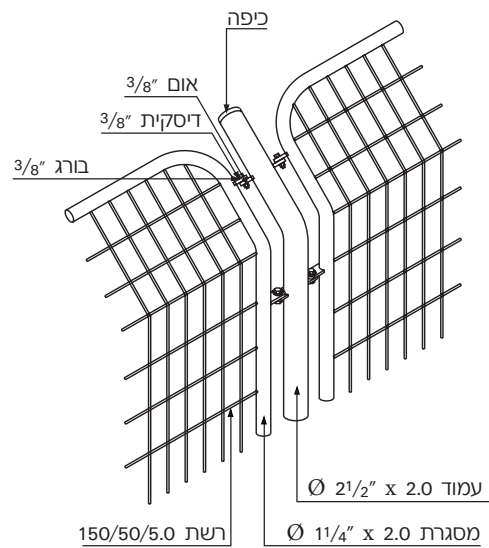

סבינוית

סבינוית חץ

סבינוית קרן

גדר רשת בעלת מסגרת צינור עגול המשלבת מכשול פיזי איכותי וחזות אסתטית נאה. מתאימה לגידור היקפי של מוסדות, מפעלים, פארקים, מרכזי בילוי ופנאי ועוד.

סביונית מוסדות

ביסוס: ראה בדף התקנות/עיגון עמודי גדר

דגם סביונית קרן

רשת מזוגגת דגם חץ

מרכזי עמודים	עמוד	רשת	מסגרת	גובה
2180	Ø 2 1/2" x 2.0 mm	150/50/5.0	Ø 1 1/4" x 2.0 mm	2000
2180	Ø 2 1/2" x 2.0 mm	150/50/5.0	Ø 1 1/4" x 2.0 mm	2500*

המיחית במ"מ

*בדגם סביונית קרן הגובה האנך מהקרקע 2350 מ"מ