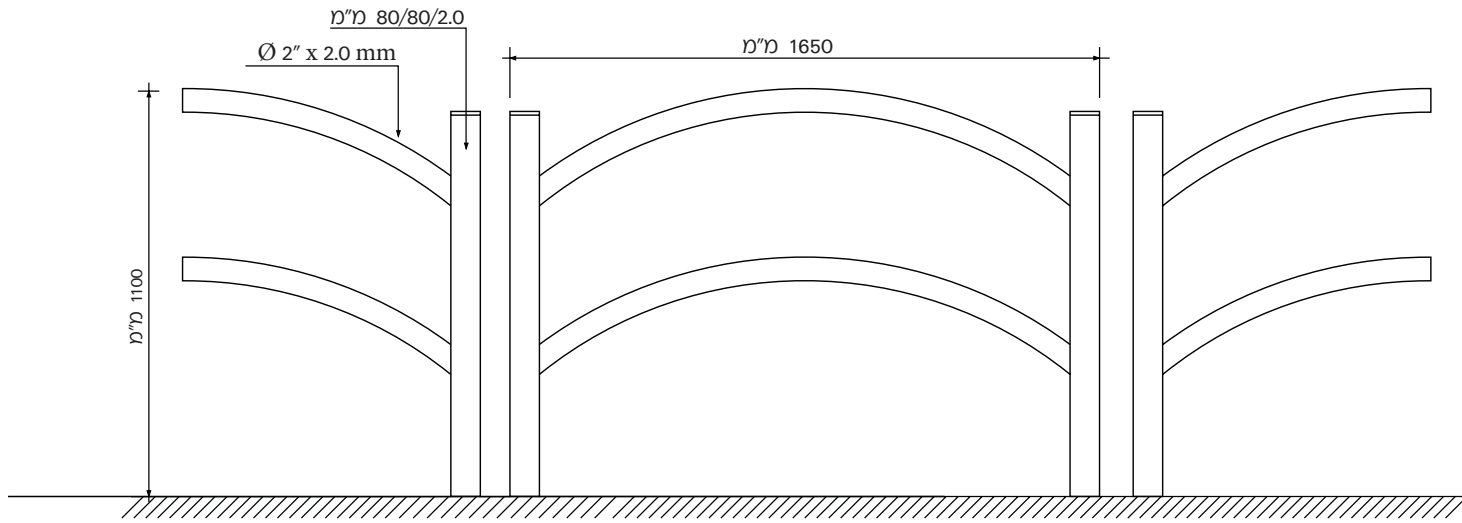

מעקות הולכה

מעקות הולכה

מעקה הולכה

מעקה הולכה קשת

משלבים חוזק עם מראה דקורטיבי, בנויים מיחידות נפרדות ומשמשים לניתוב של הולכי רגל. מתאימים להתקנה באזורים של מוסדות, חינוך ומבני ציבור, אצטדיונים ומרכזי ספורט, מפרדות תנועה, שפת מדרכות וצמתים סואנים.

מעקות הולכה

מעקה הולכה קשת

מעקה הולכה S

ביסוס: ראה בדף התקנות/עיגון עמודי גדר