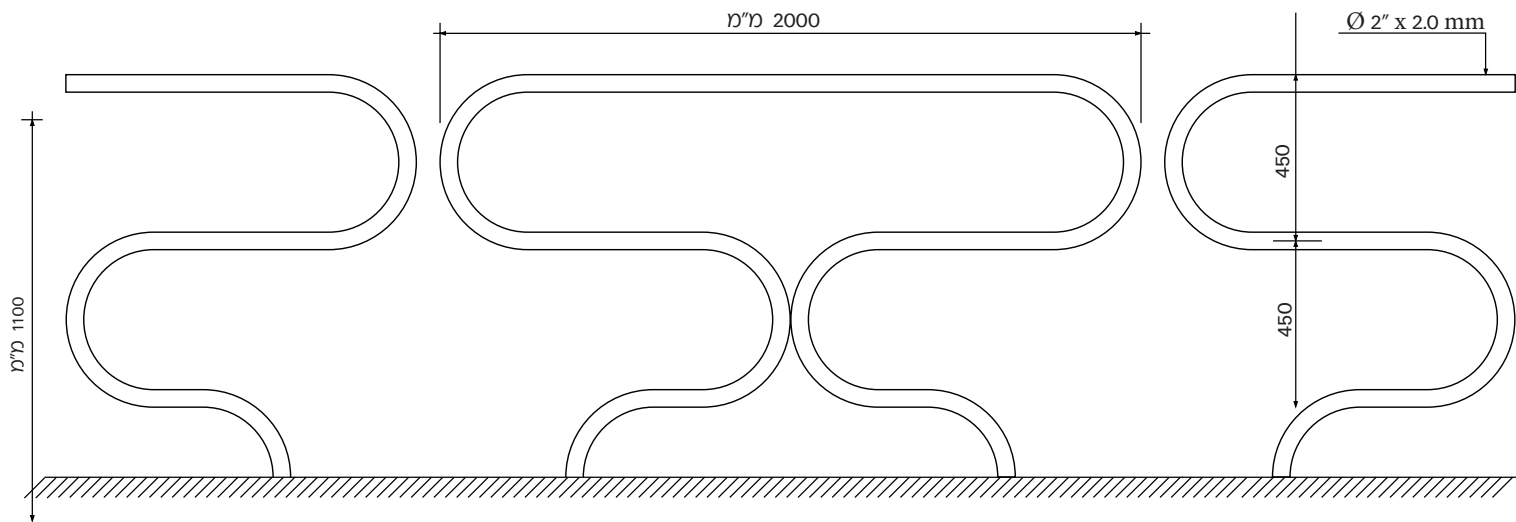

מעקות הולכה

מעקות הולכה

מעקה הולכה

מעקה הולכה קשת

משלבים חוזק עם מראה דקורטיבי, בנויים מיחידות נפרדות ומשמשים לניתוב של הולכי רגל. מתאימים להתקנה באזורים של מוסדות, חינוך ומבני ציבור, אצטדיונים ומרכזי ספורט, מפרדות תנועה, שפת מדרכות וצמתים סואנים.

מעקות הולכה

מעקה הולכה קשת

מעקה הולכה S

ביסוס: ראה בדף התקנות/עיגון עמודי גדר