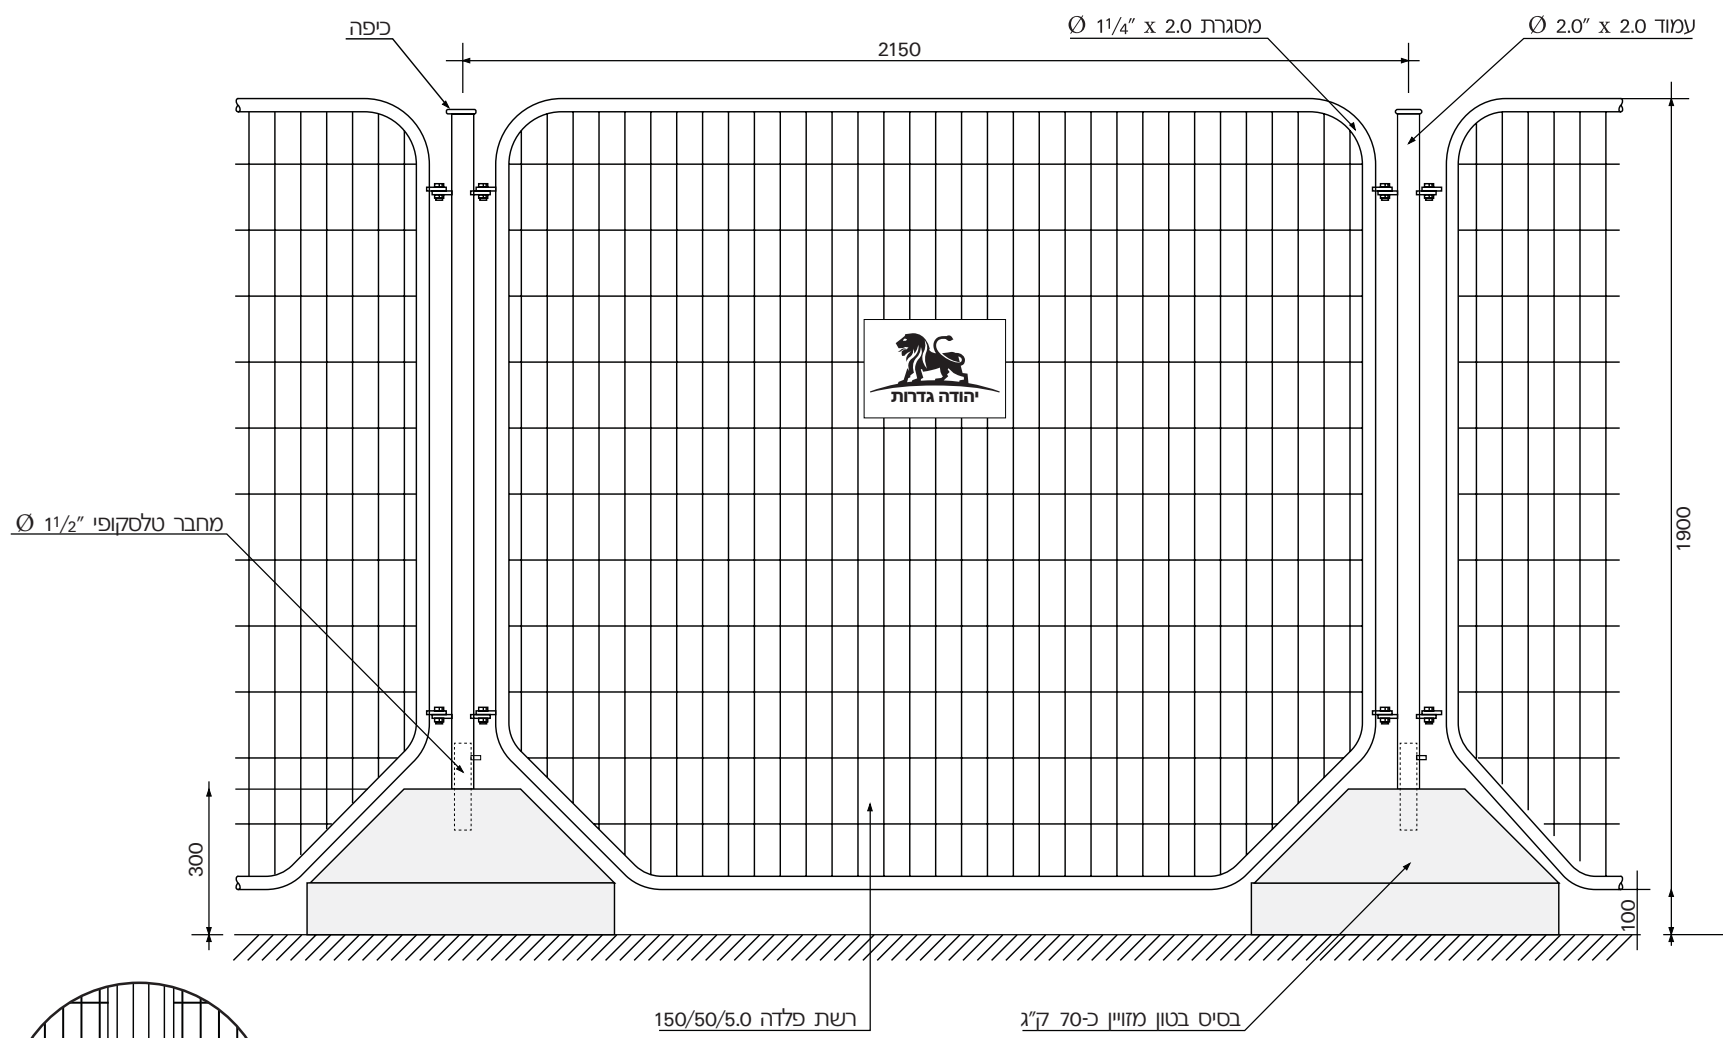

מחסומי קלה

בעלת אורך חיים גבוה, מודולרית, קלה לאחסון, התקנה פשוטה ומהירה.

גדר דקורטיבית ניידת לחסימה בטוחה ולשימוש רב-פעמי. מתאימה לגידור זמני של אירועים, פסטיבלים, מופעים והפרדה זמנית של שטחים שבהם נעשות עבודות תשתית ובנייה. מאושרת על ידי משטרת ישראל לגידור היקפי באירועים רבי-משתתפים.

מחסומית ירושלים

יהודה גדרות ממשיכה בפיתוח הגדרות ולכן ייתכנו שינויים בצורה ובמפרט בלי הודעה מוקדמת.