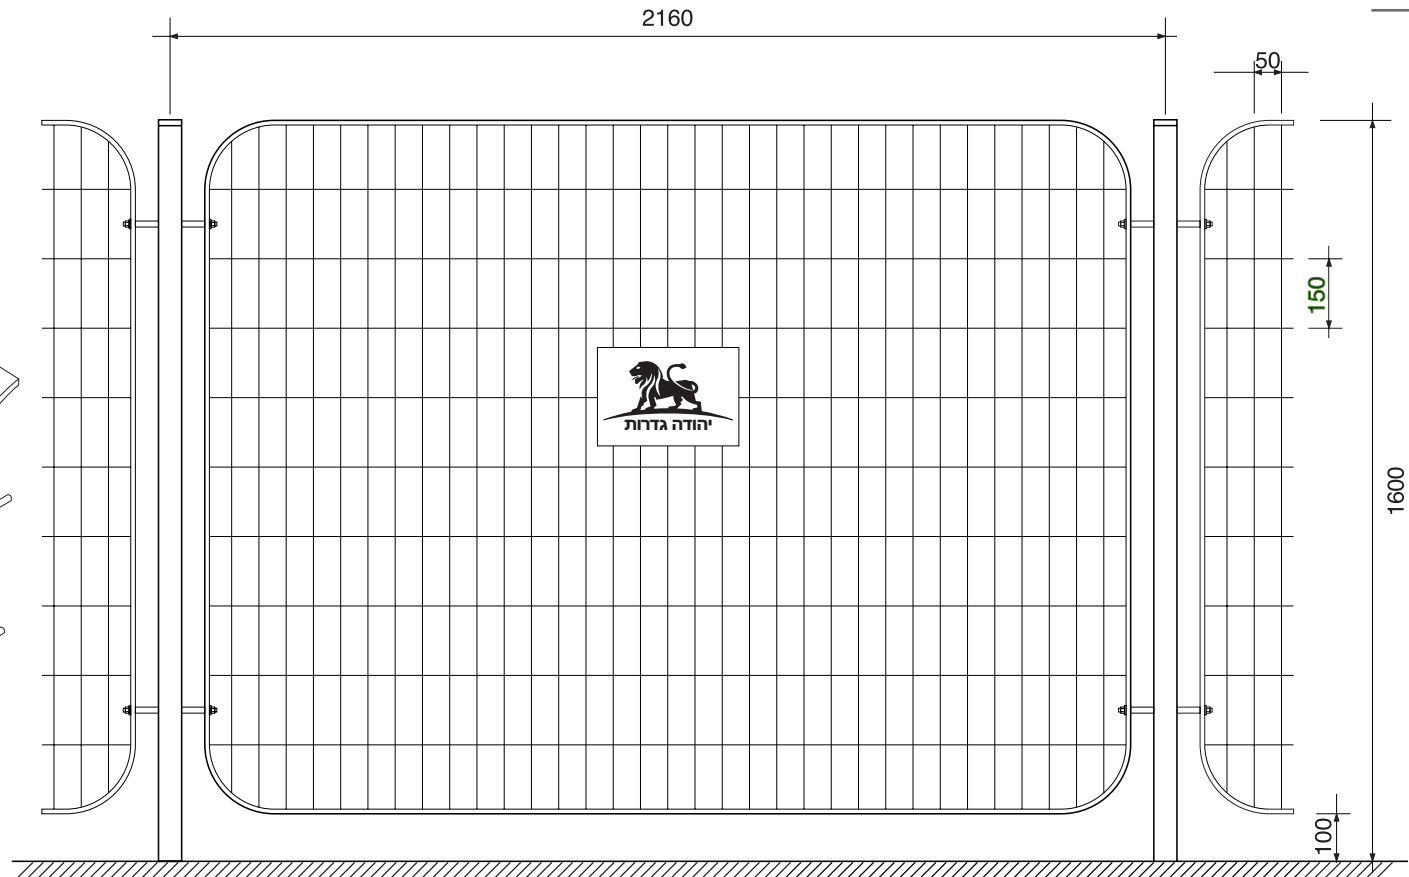

# מוסדות ציבור / גדרות הפרדה ונוי

ינו ג'רסי

ניו-ג'רסי חץ

ניו-ג'רסי

ניו-ג'רסי חץ

רשת מוחתכת בתוך מסגרות פס פלדה שטוח המחוברות לעמודי נושא בעזרת מחברים וברגים. מתאימה לגידור היקפי של מוסדות, מפעלים, פארקים, ותחום חלקה כללי.

ביסוס: ראה בדף התקנות/עיגון עמודי גדר

### רשת מזוגזגת - דגם חץ

מרכזי עמודים	עמוד	רשת*	מסגרת (ברזל שטוח)	גובה
2160	60/60/2.0	150/50/4.5	50 x 4.0 mm	600
2160	60/60/2.0	150/50/4.5	50 x 4.0 mm	1100
2160	60/60/2.0	150/50/5.0	60 x 5.0 mm	1600
2160	60/60/2.0	150/50/5.0	60 x 5.0 mm	2000

המידות במ"מ

יהודה גדרות ממשיכה בפיתוח הגדרות ולכן ייתכנו שינויים בצורה ובמפרט בלי הודעה מוקדמת.