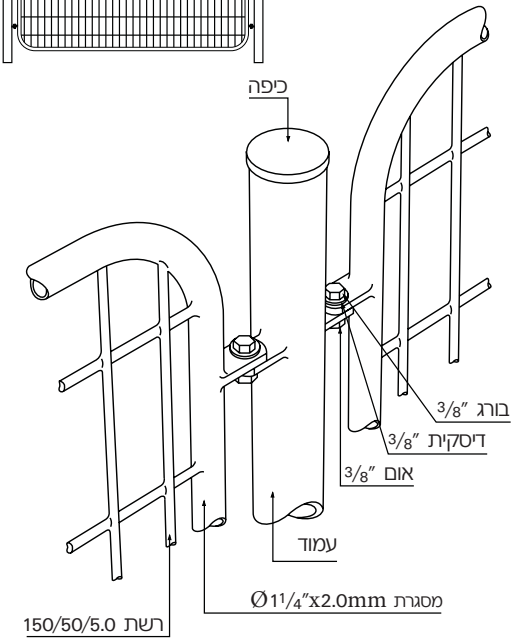

דגם קט-רגל משופר 5 מ'

סבינוית ספורט 4 מ'

דגם קט-רגל 4 מ'

רשת פלדה מרותכת בתוך מסגרות מודולריות המחוברות לעמודי נושא בעזרת מחברים וברגים. מיועדת לתיחום מגרשי ספורט, מרכזי ספורט ונפש קהילתיים, מחסנים ואתרים ביטחוניים.

סכריות ספורט

יהודה גדרות ממשיכה בפיתוח הגדרות ולכן ייתכנו שינויים בצורה ובמפרט בלי הודעה מוקדמת.

3 קומות (עד לגובה 6 מ')

2 קומות (עד לגובה 4 מ')

רשת מזוגזגת - דגם חץ

מרכזי עמודים	עמוד	רשת	מסגרת	גובה
2190	Ø 3" x 2.65 mm	150/50/5.0	Ø 1 1/4" x 2.0 mm	3000
2190	Ø 3" x 2.65 mm	150/50/5.0	Ø 1 1/4" x 2.0 mm	4000
2220	Ø 4" x 3.25 mm	150/50/5.0	Ø 1 1/4" x 2.0 mm	5000
2220	Ø 4" x 3.25 mm	150/50/5.0	Ø 1 1/4" x 2.0 mm	6000

ביסוס: ראה בדף התקנות/עיגון עמודי גדר

המיחית במימ