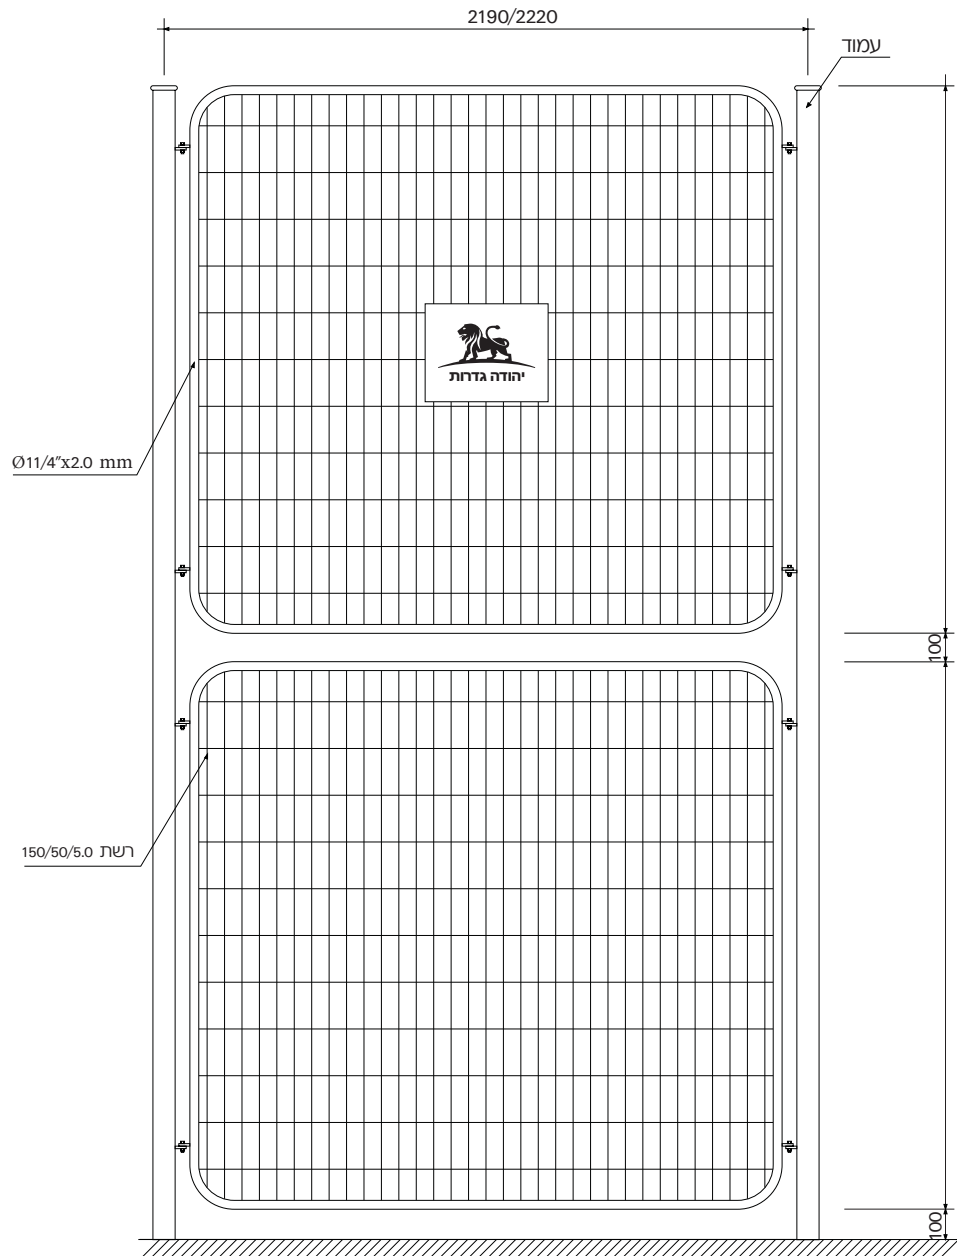

דגם קט-רגל משופר 5 מ'

סבינוית ספורט 4 מ'

דגם קט-רגל 4 מ'

רשת פלדה מרותכת בתוך מסגרות מודולריות המחוברות לעמודי נושא בעזרת מחברים וברגים. מיועדת לתיחום מגרשי ספורט, מרכזי ספורט ונפש קהילתיים, מחסנים ואתרים ביטחוניים.

סכריות ספורט

יהודה גדרות ממשיכה בפיתוח הגדרות ולכן ייתכנו שינויים בצורה ובמפרט בלי הודעה מוקדמת.

3 קומות (עד לגובה 6 מ')

2 קומות (עד לגובה 4 מ')

רשת מזוגזגת - דגם חץ

מרכזי עמודים	עמוד	רשת	מסגרת	גובה
2190	Ø 3" x 2.65 mm	150/50/5.0	Ø 1 1/4" x 2.0 mm	3000
2190	Ø 3" x 2.65 mm	150/50/5.0	Ø 1 1/4" x 2.0 mm	4000
2220	Ø 4" x 3.25 mm	150/50/5.0	Ø 1 1/4" x 2.0 mm	5000
2220	Ø 4" x 3.25 mm	150/50/5.0	Ø 1 1/4" x 2.0 mm	6000