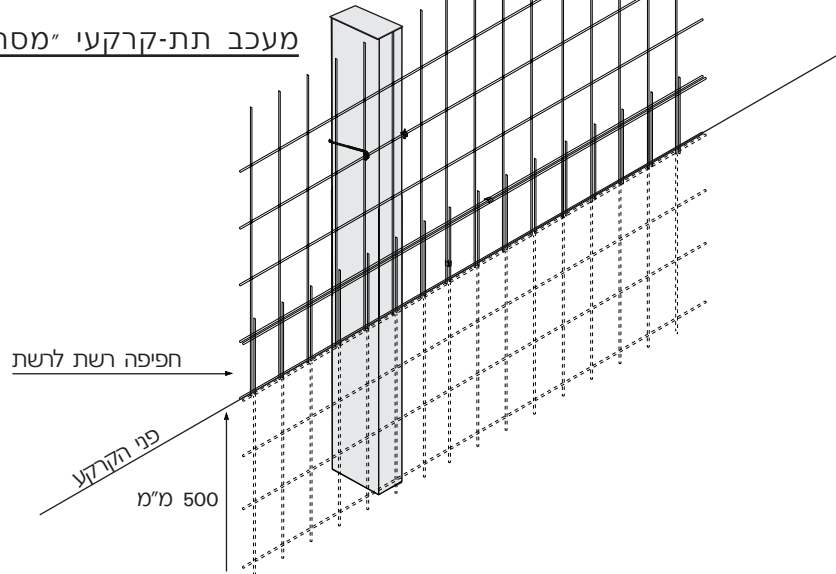

גידור ביטחוני

תוספות לגידור ביטחוני

סנפיר אחורי לשדרות משופר

קונצרטינה עילית

קרן כפולה

מגוון רחב של אפשרויות לתוספת מיגון נוסף על-פי הצורך. משמשות לפלטפורמה למערכות התרעה אלקטרוניות.

מעכב עילי "G"

מעכב קרקעי "שמלה"

מעכב תת-קרקעי "מסרק"

יהודה גדרות ממשיכה בפיתוח הגדרות ולכן ייתכנו שינויים בצורה ובמפרט בלי הודעה מוקדמת.