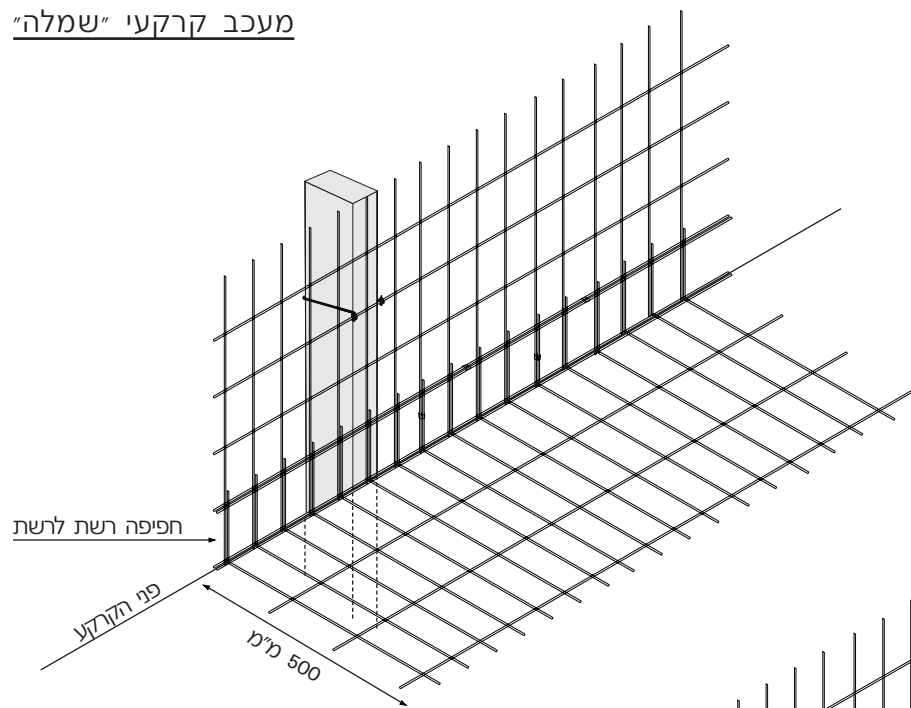

גידור ביטחוני

תוספות לגידור ביטחוני

סנפיר אחורי לשדרות משופר

קונצרטינה עילית

קרן כפולה

מגוון רחב של אפשרויות לתוספת מיגון נוסף על-פי הצורך. משמשות לפלטפורמה למערכות התרעה אלקטרוניות.

מעכב עילי "G"

מעכב קרקעי "שמלה"

מעכב תת-קרקעי "מסרק"

יהודה גדרות ממשיכה בפיתוח הגדרות ולכן ייתכנו שינויים בצורה ובמפרט בלי הודעה מוקדמת.