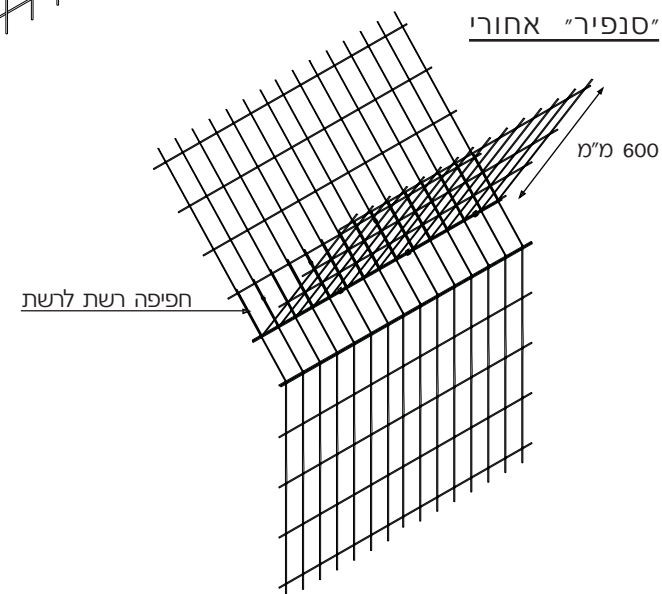

גידור ביטחוני

תוספות לגידור ביטחוני

סנפיר אחורי לשדרות משופר

קונצרטינה עילית

קרן כפולה

מגוון רחב של אפשרויות לתוספת מיגון נוסף על-פי הצורך. משמשות לפלטפורמה למערכות התרעה אלקטרוניות.

מעכב עילי "G"

מעכב קרקעי "שמלה"

מעכב תת-קרקעי "מסרק"

יהודה גדרות ממשיכה בפיתוח הגדרות ולכן ייתכנו שינויים בצורה ובמפרט בלי הודעה מוקדמת.