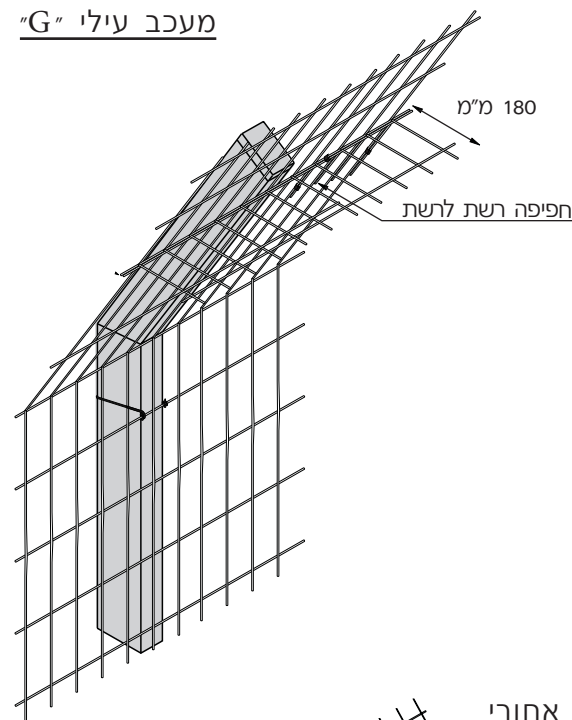

גידור ביטחוני

תוספות לגידור ביטחוני

סנפיר אחורי לשדרות משופר

קונצרטינה עילית

קרן כפולה

מגוון רחב של אפשרויות לתוספת מיגון נוסף על-פי הצורך. משמשות לפלטפורמה למערכות התרעה אלקטרוניות.

מעכב עילי "G"

מעכב קרקעי "שמלה"

מעכב תת-קרקעי "מסרק"

יהודה גדרות ממשיכה בפיתוח הגדרות ולכן ייתכנו שינויים בצורה ובמפרט בלי הודעה מוקדמת.