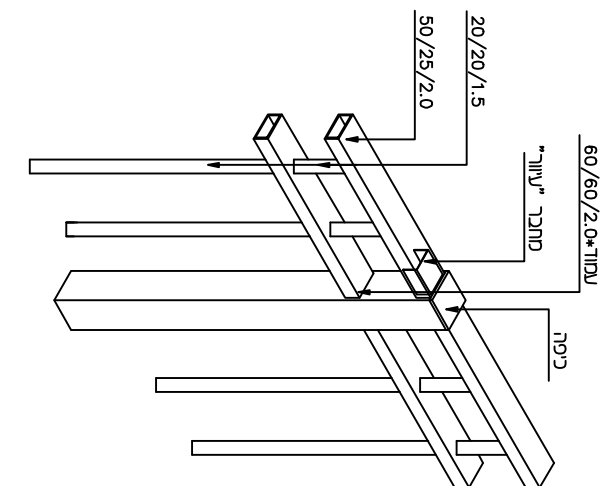

# סער ריבועים

60/60/2.9\* ברומפה לחנקן ישראל 1142 להפוש גברים של עד 2500 ס"מ

1:20