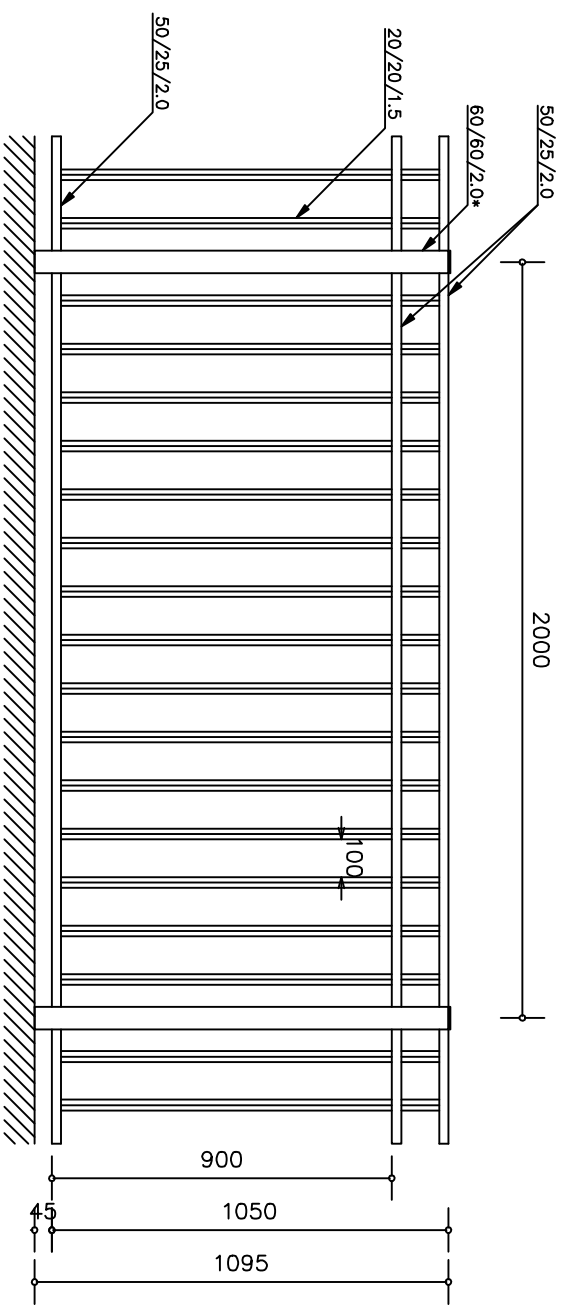

# סער ריבועים

60/60/2.9\* ברומפה לחנקן ישראל 1142 להפוש גברים של עד 2500 ס"מ

1:20